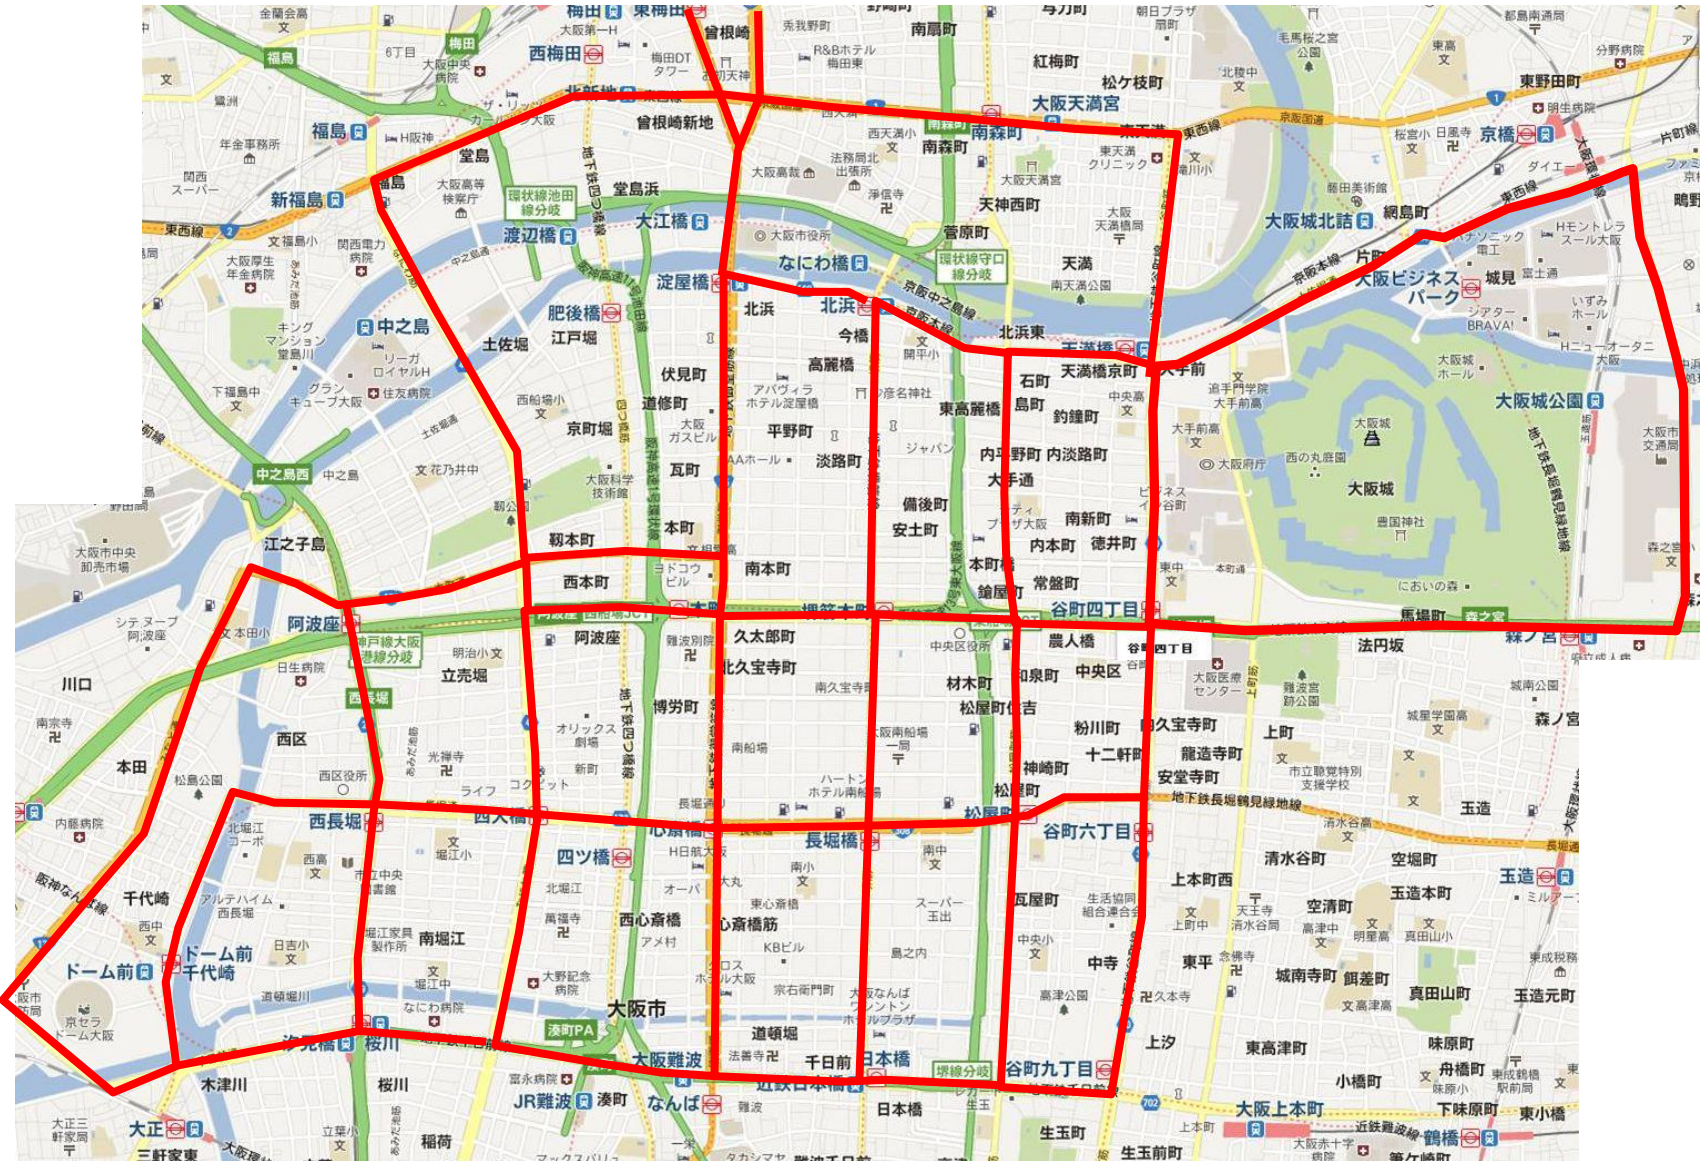

大阪 キタ

大阪 ミナミ ①

大阪 ミナミ ②

のぼり広告100本
掲出エリア
日本橋3~5丁目